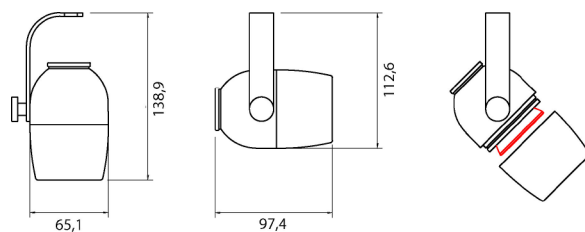

Art.no	Benämning	Ljuskälla	Spridning	Färg
GAD11-1	Gadget Bygel	MR16, 45W	8°, 24°, 36°, 60°	Natureloxerad
GAD11-2	Gadget Bygel	MR16, 45W	8°, 24°, 36°, 60°	Svarteloxerad
GAD12-1	Gadget Adapter	MR16, 45W	8°, 24°, 36°, 60°	Natureloxerad
GAD12-2	Gadget Adapter	MR16, 45W	8°, 24°, 36°, 60°	Svarteloxerad
GAD21-1	Gadget-K1	1xMR16, 45W	8°, 24°, 36°, 60°	Natureloxerad
GAD22-1	Gadget-K2	2xMR16, 45W	8°, 24°, 36°, 60°	Natureloxerad
GAD23-1	Gadget-K3	3xMR16, 45W	8°, 24°, 36°, 60°	Natureloxerad
GAD24-1	Gadget-K4	4xMR16, 45W	8°, 24°, 36°, 60°	Natureloxerad

FÄRGFILTER

Dichroida glasfilter, Ø50mm
• Finns i en mängd färger och nyanser

FROSTFILTER

Diffusionsfilter i glas, Ø50mm
• Light frost
• Medium frost
• Heavy frost
• Linear frost