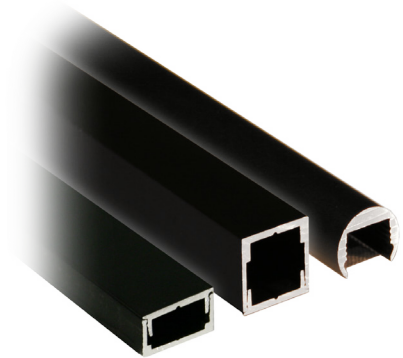

LED-profiler

Ett flexibelt system av aluminiumprofiler för monterbelysning.

Profilerna finns i tre varianter:
Låg, Hög och Rund.

TEKNISK SPECIFIKATION

Material	Strängsprutad aluminium
Färg	Naturanodiserad, svart, vit
Längd	1.5m
Montering	Skruv, monteringsclips, dubbelhäftande tejp

LED Profil Låg

För Gizmo adapter, Gimmick CC och Dinkey LED CC

	GIZ-LFL-1	Bas+Låg profil	17x10x1500 mm
	GIZ-LFL-2	Bas+Låg profil	17x10x1500 mm
	GIZ-LFL-3	Bas+Låg profil	17x10x1500 mm

LED Profil Hög

För Gizmo adapter, Gimmick CC, Dinkey LED CC och Gekko

	GIZ-LFH-1	Bas+Hög profil	17x17x1500 mm
	GIZ-LFH-2	Bas+Hög profil	17x17x1500 mm
	GIZ-LFH-3	Bas+Hög profil	17x17x1500 mm

Rund Profil

För LED-strip (8, 10mm)

	GIZ-LR-1	Rund profil	13x16x1500 mm
	GIZ-LR-2	Rund profil	13x16x1500 mm
	GIZ-LR-3	Rund profil	13x16x1500 mm

Bas

Separat baskanal. Kan användas som kylvita till LED-strip (8, 10, 12mm)

	GIZ-LB-1	Bas profil	3x16x1500 mm
	GIZ-LB-2	Bas profil	3x16x1500 mm
	GIZ-LB-3	Bas profil	3x16x1500 mm

Skarvar och ändavslut

Med dessa tillbehör kan du bygga en mängd olika ljussystem.