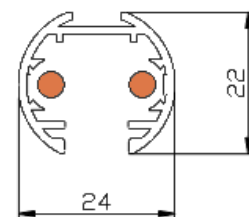

mini trac

Lågvoltsskena för Dinkey 12V

Kan enkelt kapas och skarvas till rätt längd.

TEKNISK SPECIFIKATION

Material	Strängsprutad aluminium, ledare av 4mm ² koppar
Färg	Grå, Svart och Vit
Typ	1-fasskena 12V 20A
Längd	2 meter
Montering	Tak, 30-60mm distans eller pendlat med vajer.
Kapslingsklass	IP20

Mini Trac

<input type="checkbox"/>	DMT12-1	Dinkey Mini Trac 2M
<input type="checkbox"/>	DMT12-2	Dinkey Mini Trac 2M
<input type="checkbox"/>	DMT12-3	Dinkey Mini Trac 2M

<input type="checkbox"/>	DMT14-1	DMT Nätanslut
<input type="checkbox"/>	DMT14-2	DMT Nätanslut
<input type="checkbox"/>	DMT14-3	DMT Nätanslut