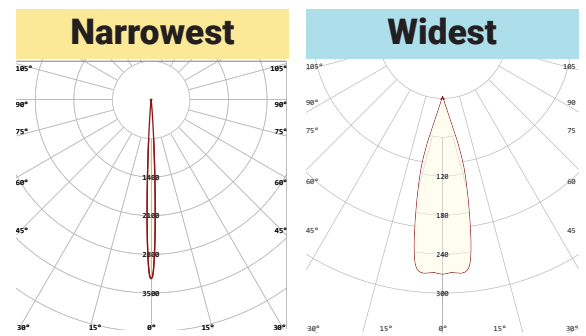

Light Data

LED Lumen	300 lm
Luminaire Lumen	80 lm
CRI	90
Red component R9	>60
MacAdam	3-step ellipse (SDCM 3)
TM30-18 Rf	95
TM30-18 Rg	100

	[m]	∅	Lux	∅	Lux
	1	0,1	3236	0,6	269
	2	0,2	809	1,1	67
	3	0,3	360	1,7	30
		Cut off	11,7	Cut off	48,8
		Field angle	9,1	Field angle	45,1
		Beam angle	5	Beam angle	31,7