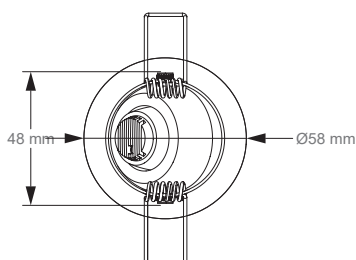

Downlight Fixed:

Downlight Adjustable:

TECHNICAL SPECIFICATION

Material	Machined aluminum Lens of PC
Finish	Black White (Brass)
Dimming control	Via external dimmer
Protection class	IP20
CRI	90
Color temperature	2700K/3000K/4000K
Beam angle	Very Narrow Narrow (standard) Medium Wide Elliptical

GIZMO CC 200LM DOWNLIGHT ADJUSTABLE

Hole size 48mm diameter.

2700K	<input checked="" type="checkbox"/>	GIZ27-CCDLA-2	Gizmo CC/700mA Downlight Adjustable 2700K, Black	180lm, Vf=3V ,CRI 90, lens N, 1m cable
	<input type="checkbox"/>	GIZ27-CCDLA-3	Gizmo CC/700mA Downlight Adjustable 2700K, White	180lm, Vf=3V ,CRI 90, lens N, 1m cable
3000K	<input checked="" type="checkbox"/>	GIZ30-CCDLA-2	Gizmo CC/700mA Downlight Adjustable 3000K, Black	190lm, Vf=3V ,CRI 90, lens N, 1m cable
	<input type="checkbox"/>	GIZ30-CCDLA-3	Gizmo CC/700mA Downlight Adjustable 3000K, White	190lm, Vf=3V ,CRI 90, lens N, 1m cable
4000K	<input checked="" type="checkbox"/>	GIZ40-CCDLA-2	Gizmo CC/700mA Downlight Adjustable 4000K, Black	200lm, Vf=3V ,CRI 90, lens N, 1m cable
	<input type="checkbox"/>	GIZ40-CCDLA-3	Gizmo CC/700mA Downlight Adjustable 4000K, White	200lm, Vf=3V ,CRI 90, lens N, 1m cable