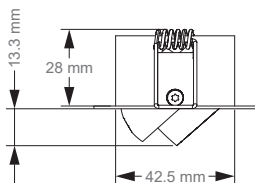

Downlight Fixed:

Downlight Adjustable:

TECHNICAL SPECIFICATION

Material	Machined aluminum Lens of PC
Finish	Black White (Brass)
Dimming control	Via external dimmer
Protection class	IP20
CRI	90
Color temperature	2700K/3000K/4000K
Beam angle	Very Narrow Narrow (standard) Medium Wide Elliptical

GIZMO CC 200LM DOWNLIGHT ADJUSTABLE

Hole size 48mm diameter.

2700K	<input checked="" type="checkbox"/>	GIZ27-CCDLA-2	Gizmo CC/700mA Downlight Adjustable 2700K, Black	180lm, Vf=3V ,CRI 90, lens N, 1m cable
	<input type="checkbox"/>	GIZ27-CCDLA-3	Gizmo CC/700mA Downlight Adjustable 2700K, White	180lm, Vf=3V ,CRI 90, lens N, 1m cable
3000K	<input checked="" type="checkbox"/>	GIZ30-CCDLA-2	Gizmo CC/700mA Downlight Adjustable 3000K, Black	190lm, Vf=3V ,CRI 90, lens N, 1m cable
	<input type="checkbox"/>	GIZ30-CCDLA-3	Gizmo CC/700mA Downlight Adjustable 3000K, White	190lm, Vf=3V ,CRI 90, lens N, 1m cable
4000K	<input checked="" type="checkbox"/>	GIZ40-CCDLA-2	Gizmo CC/700mA Downlight Adjustable 4000K, Black	200lm, Vf=3V ,CRI 90, lens N, 1m cable
	<input type="checkbox"/>	GIZ40-CCDLA-3	Gizmo CC/700mA Downlight Adjustable 4000K, White	200lm, Vf=3V ,CRI 90, lens N, 1m cable